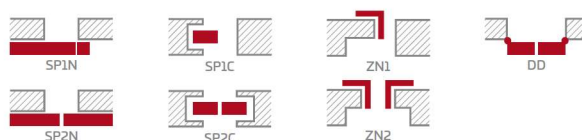

FORSYCJA 5

FORSYCJA 6

FORSYCJA 7

FORSYCJA 8

Prezentowany model FORSYCJA 4 w okleinie BIAŁY GREKO z klamką TUPAT 2275 Q

KONSTRUKCJA

- skrzydło przylgowe lub bezprzylgowe wykonane w technologii ramiakowej STILE
- ramiaki z płyty MDF pokryte okleiną GREKO oraz ramiaki pionowe z warstwowo klejonego drewna obłożone cienkimi płytami HDF pokryte okleiną PREMIUM lub CPL
- płyciny z płyty HDF o grubości 4mm pokryte okleiną GREKO, CPL lub PREMIUM

OKUCIA

- trzy srebrne zawiasy 2-czopowe z regulacją w płaszczyźnie poziomej w skrzydle przylgowym
- trzy ukryte zawiasy w skrzydle bezprzylgowym
- zamek zasuwkowy w skrzydle przylgowym i magnetyczny w skrzydle bezprzylgowym na klucz, wkładkę patentową, oszczędnościowy lub z blokadą

DOSTĘPNE ROZWIĄZANIA (str. 119-130)

DOSTĘPNE SZEROKOŚCI SKRZYDEŁ

60 70 80 90 100

DOPLATY

podcięcie wentylacyjne	20,00 zł* / 24,60 zł**
tuleje tworzywowe drewnopodobne (4 szt.)	15,00 zł* / 18,45 zł**
tuleje metalowe okrągłe i kwadratowe (4 szt.); wykończenie: nikiel szczotkowany, patyna, białe i czarne	80,00 zł* / 98,40 zł**
kratka wentylacyjna (tylko dla skrzydeł o szerokościach: 80, 90, 100)	20,00 zł* / 24,60 zł**
skrzydło przylgowe i bezprzylgowe „100”	40,00 zł* / 49,20 zł**
szkło klejone VSG 221 szyba mleczna bezpieczna, obustronnie gładka	
FORSYCJA 1 i 4	210,00 zł* / 258,30 zł**
FORSYCJA 2	110,00 zł* / 135,30 zł**
FORSYCJA 5 i 7	140,00 zł* / 172,20 zł**
FORSYCJA 6	70,00 zł* / 86,10 zł**
osłonki metalowe na zawiasy w skrzydle przylgowym (kolor: nikiel szczotkowany, patyna, chrom połysk, mosiądz połysk, biały i czarny); cena za komplet na 1 zawias	9,00 zł* / 11,07 zł**
uszczelka opadająca	90,00 zł* / 110,70 zł**